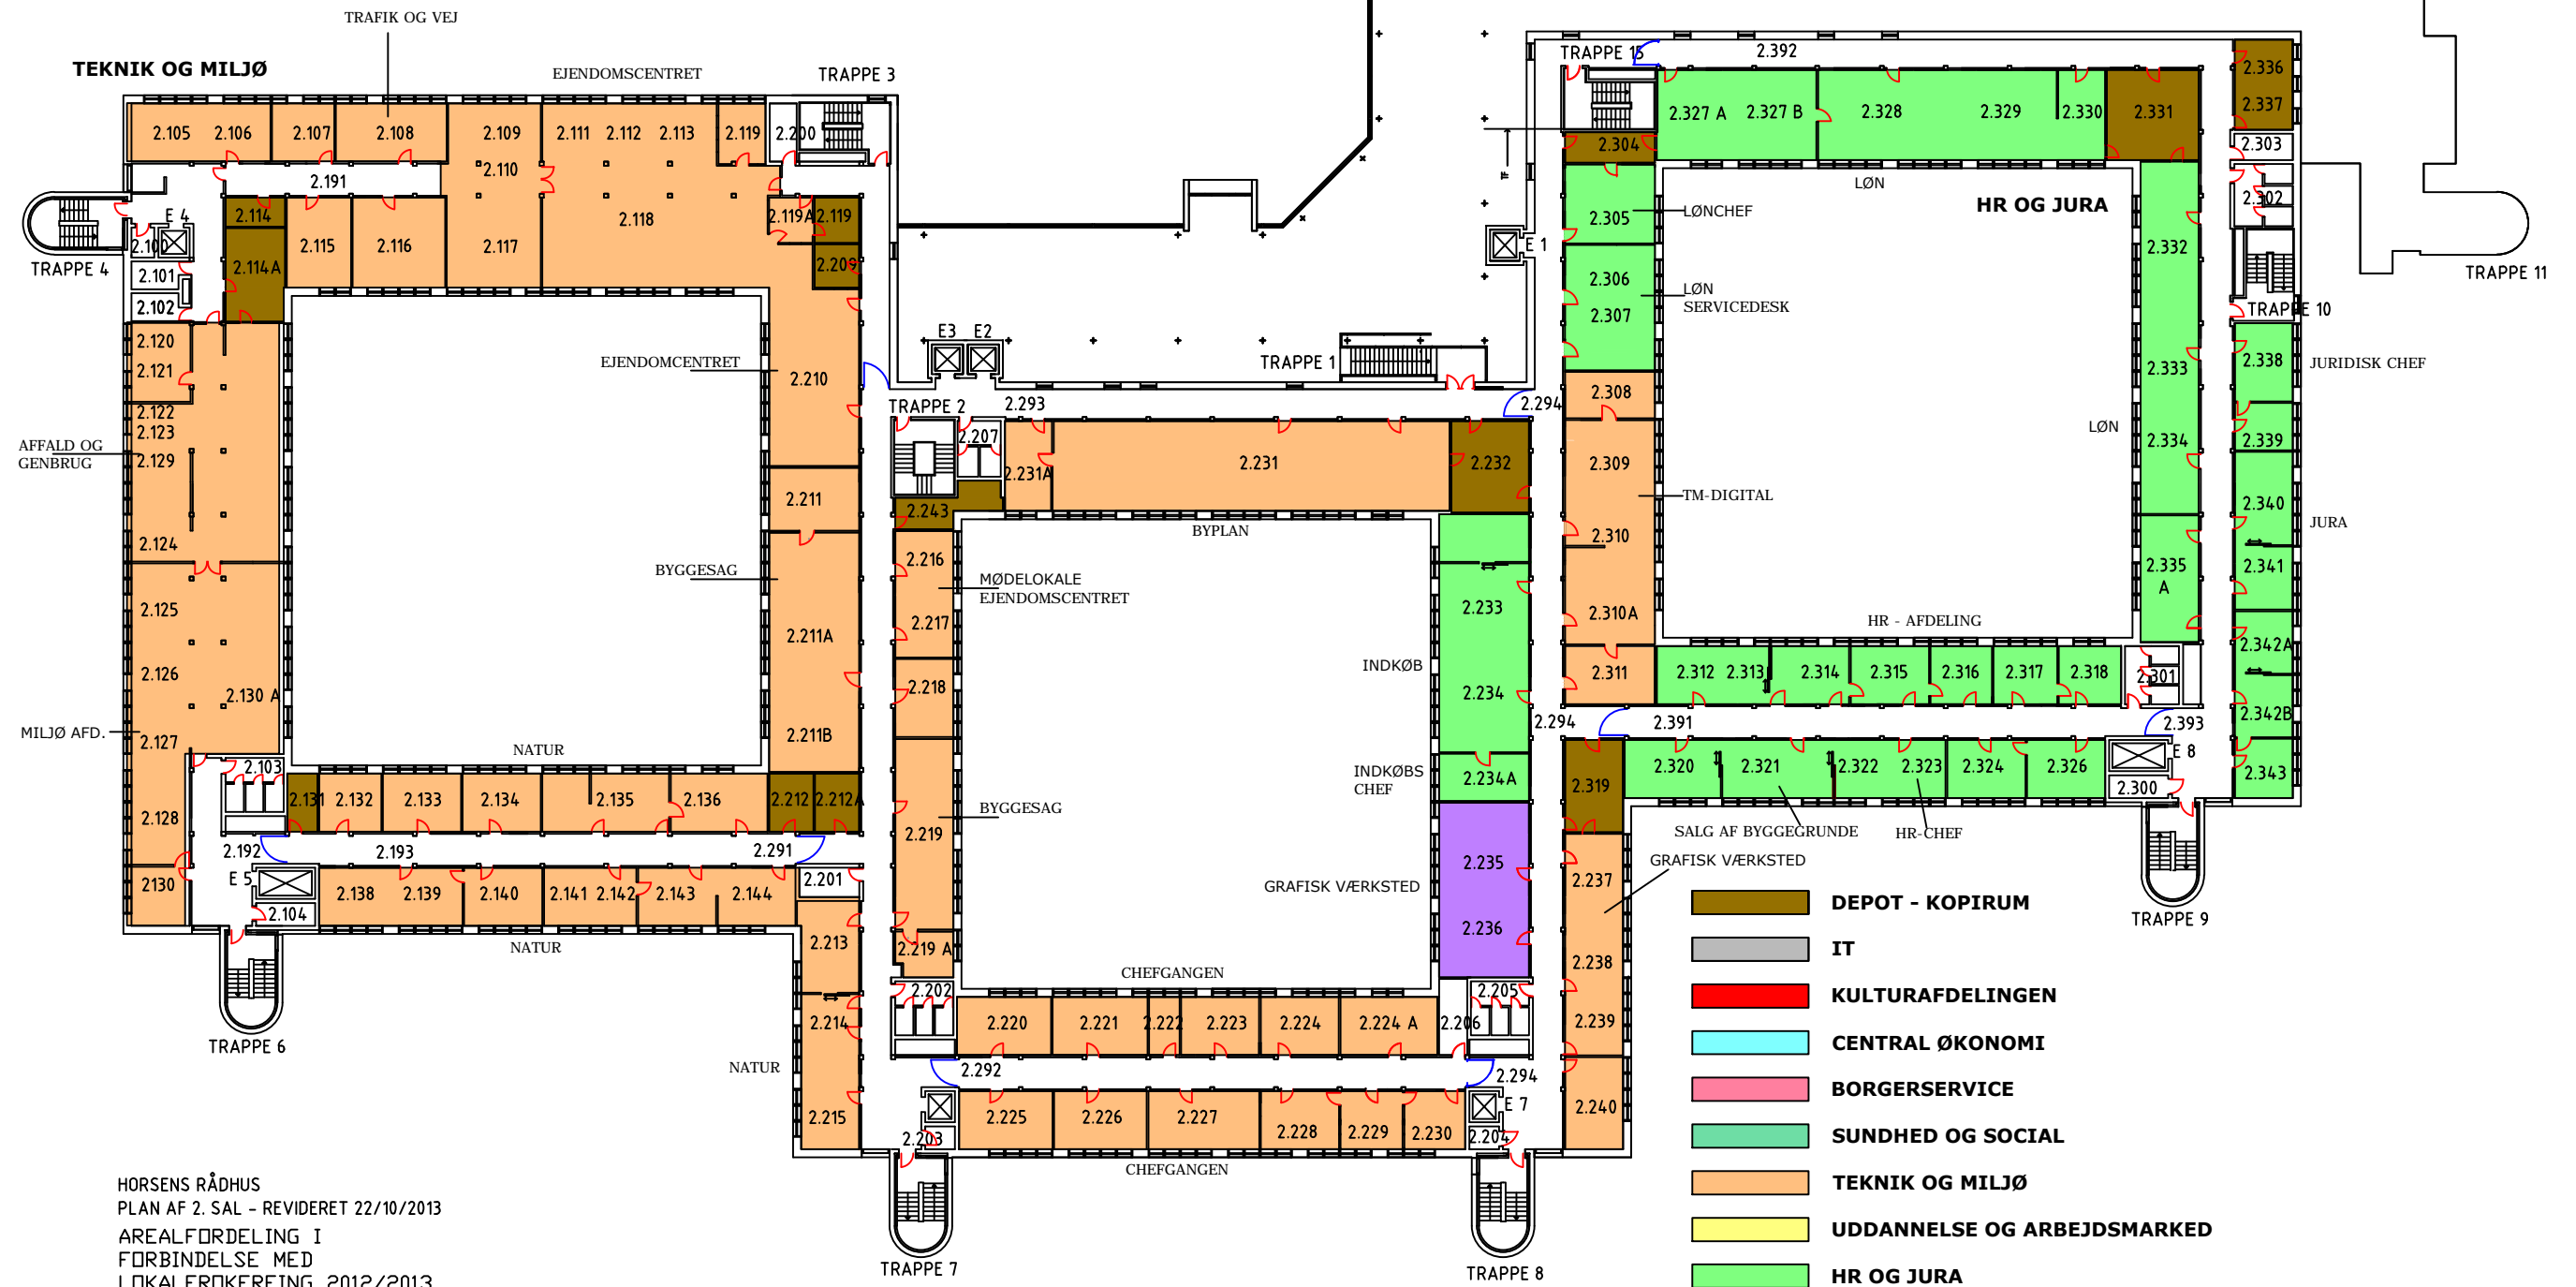

RÅDHUSET STUEN

HORSSENS RÅDHUS
STUEPLAN - 22/10/2013
REV. 21/10/2013
AREAL FORDELING I
FORBINDELSE MED
LOKALE ROKERING 2012/2013

RÅDHUSET 1. SAL

HORSENS RÅDHUS
 PLAN AF 1. SAL - 22/10/2013
 AREALFØRDELING I
 FORBINDELSE MED
 LOKALERØKEREING
 2012/2013

RÅDHUSET 2. SAL

HORSENS RÅDHUS
 PLAN AF 2. SAL - REVIDERET 22/10/2013
 AREALFØRDELING I
 FORBINDELSE MED
 LOKALERØKEREING 2012/2013