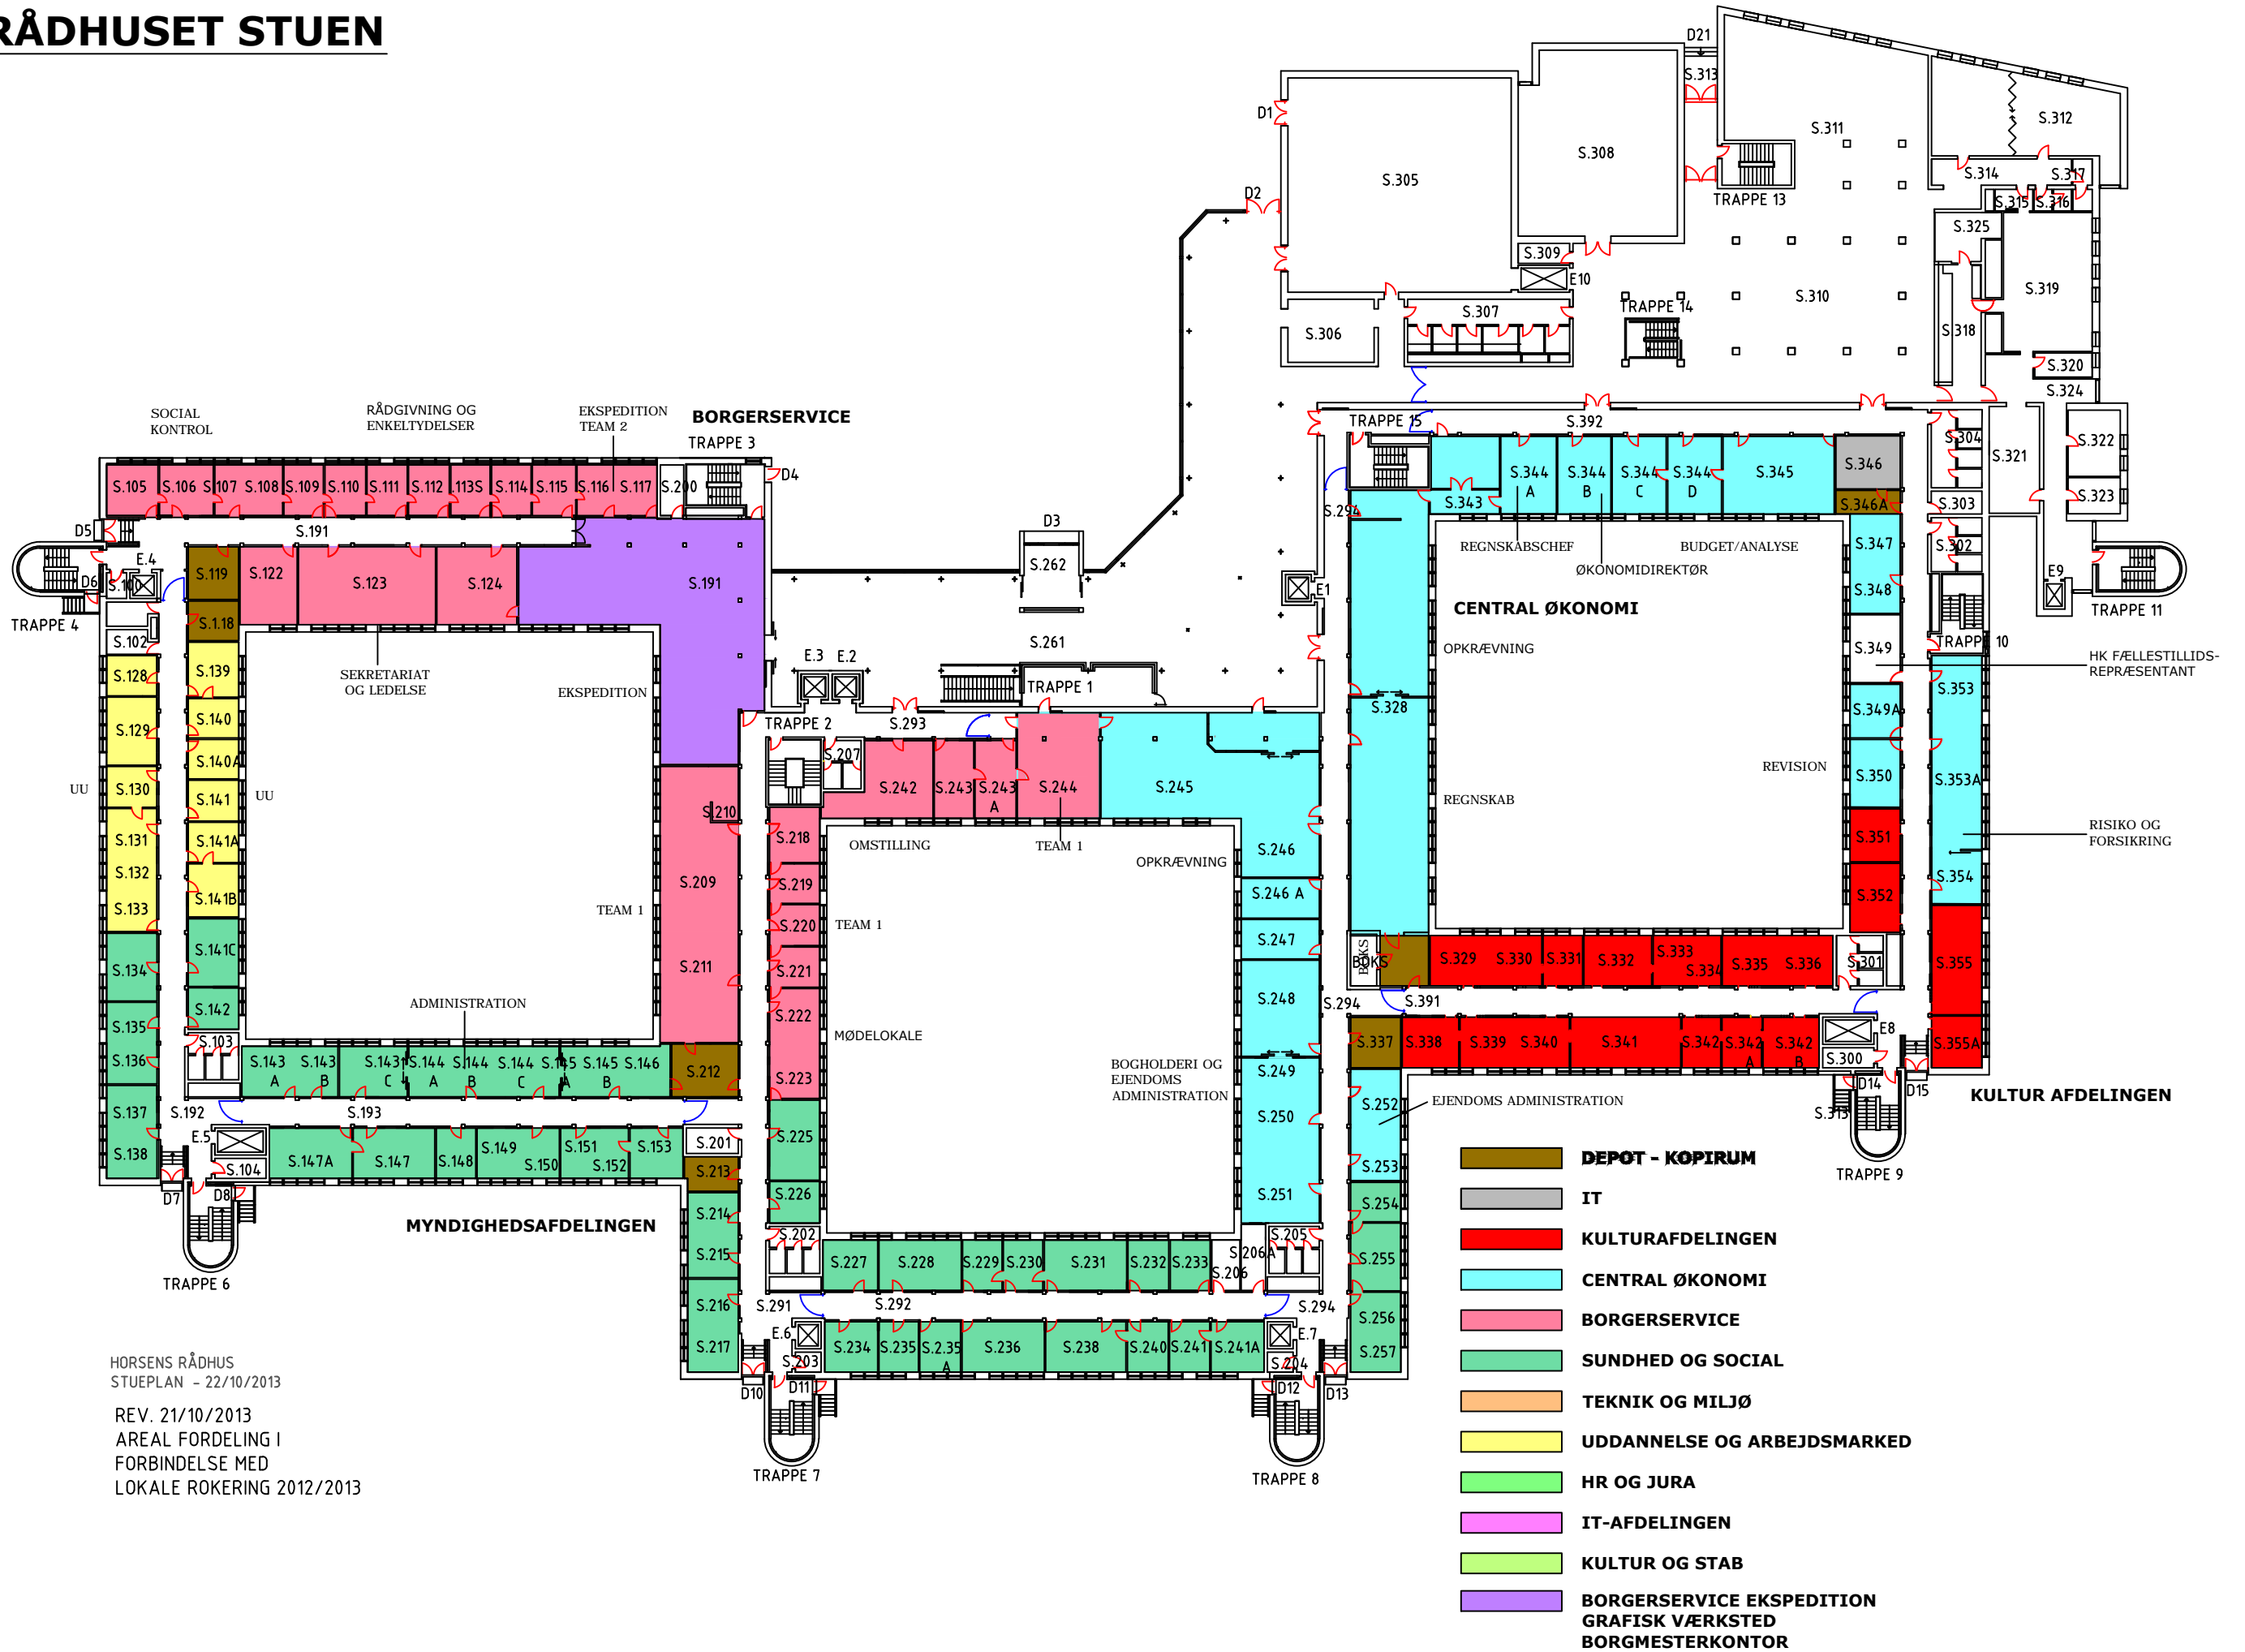

RÅDHUSET STUEN

HORSSENS RÅDHUS
STUEPLAN - 22/10/2013
REV. 21/10/2013
AREAL FORDELING I
FORBINDELSE MED
LOKALE ROKERING 2012/2013

RÅDHUSET 1. SAL

HORSENS RÅDHUS
 PLAN AF 1. SAL - 22/10/2013
 AREALFØRDELING I
 FORBINDELSE MED
 LOKALERØKEREING
 2012/2013

RÅDHUSET 2. SAL

HORSENS RÅDHUS
 PLAN AF 2. SAL - REVIDERET 22/10/2013
 AREALFØRDELING I
 FORBINDELSE MED
 LOKALERØKEREING 2012/2013