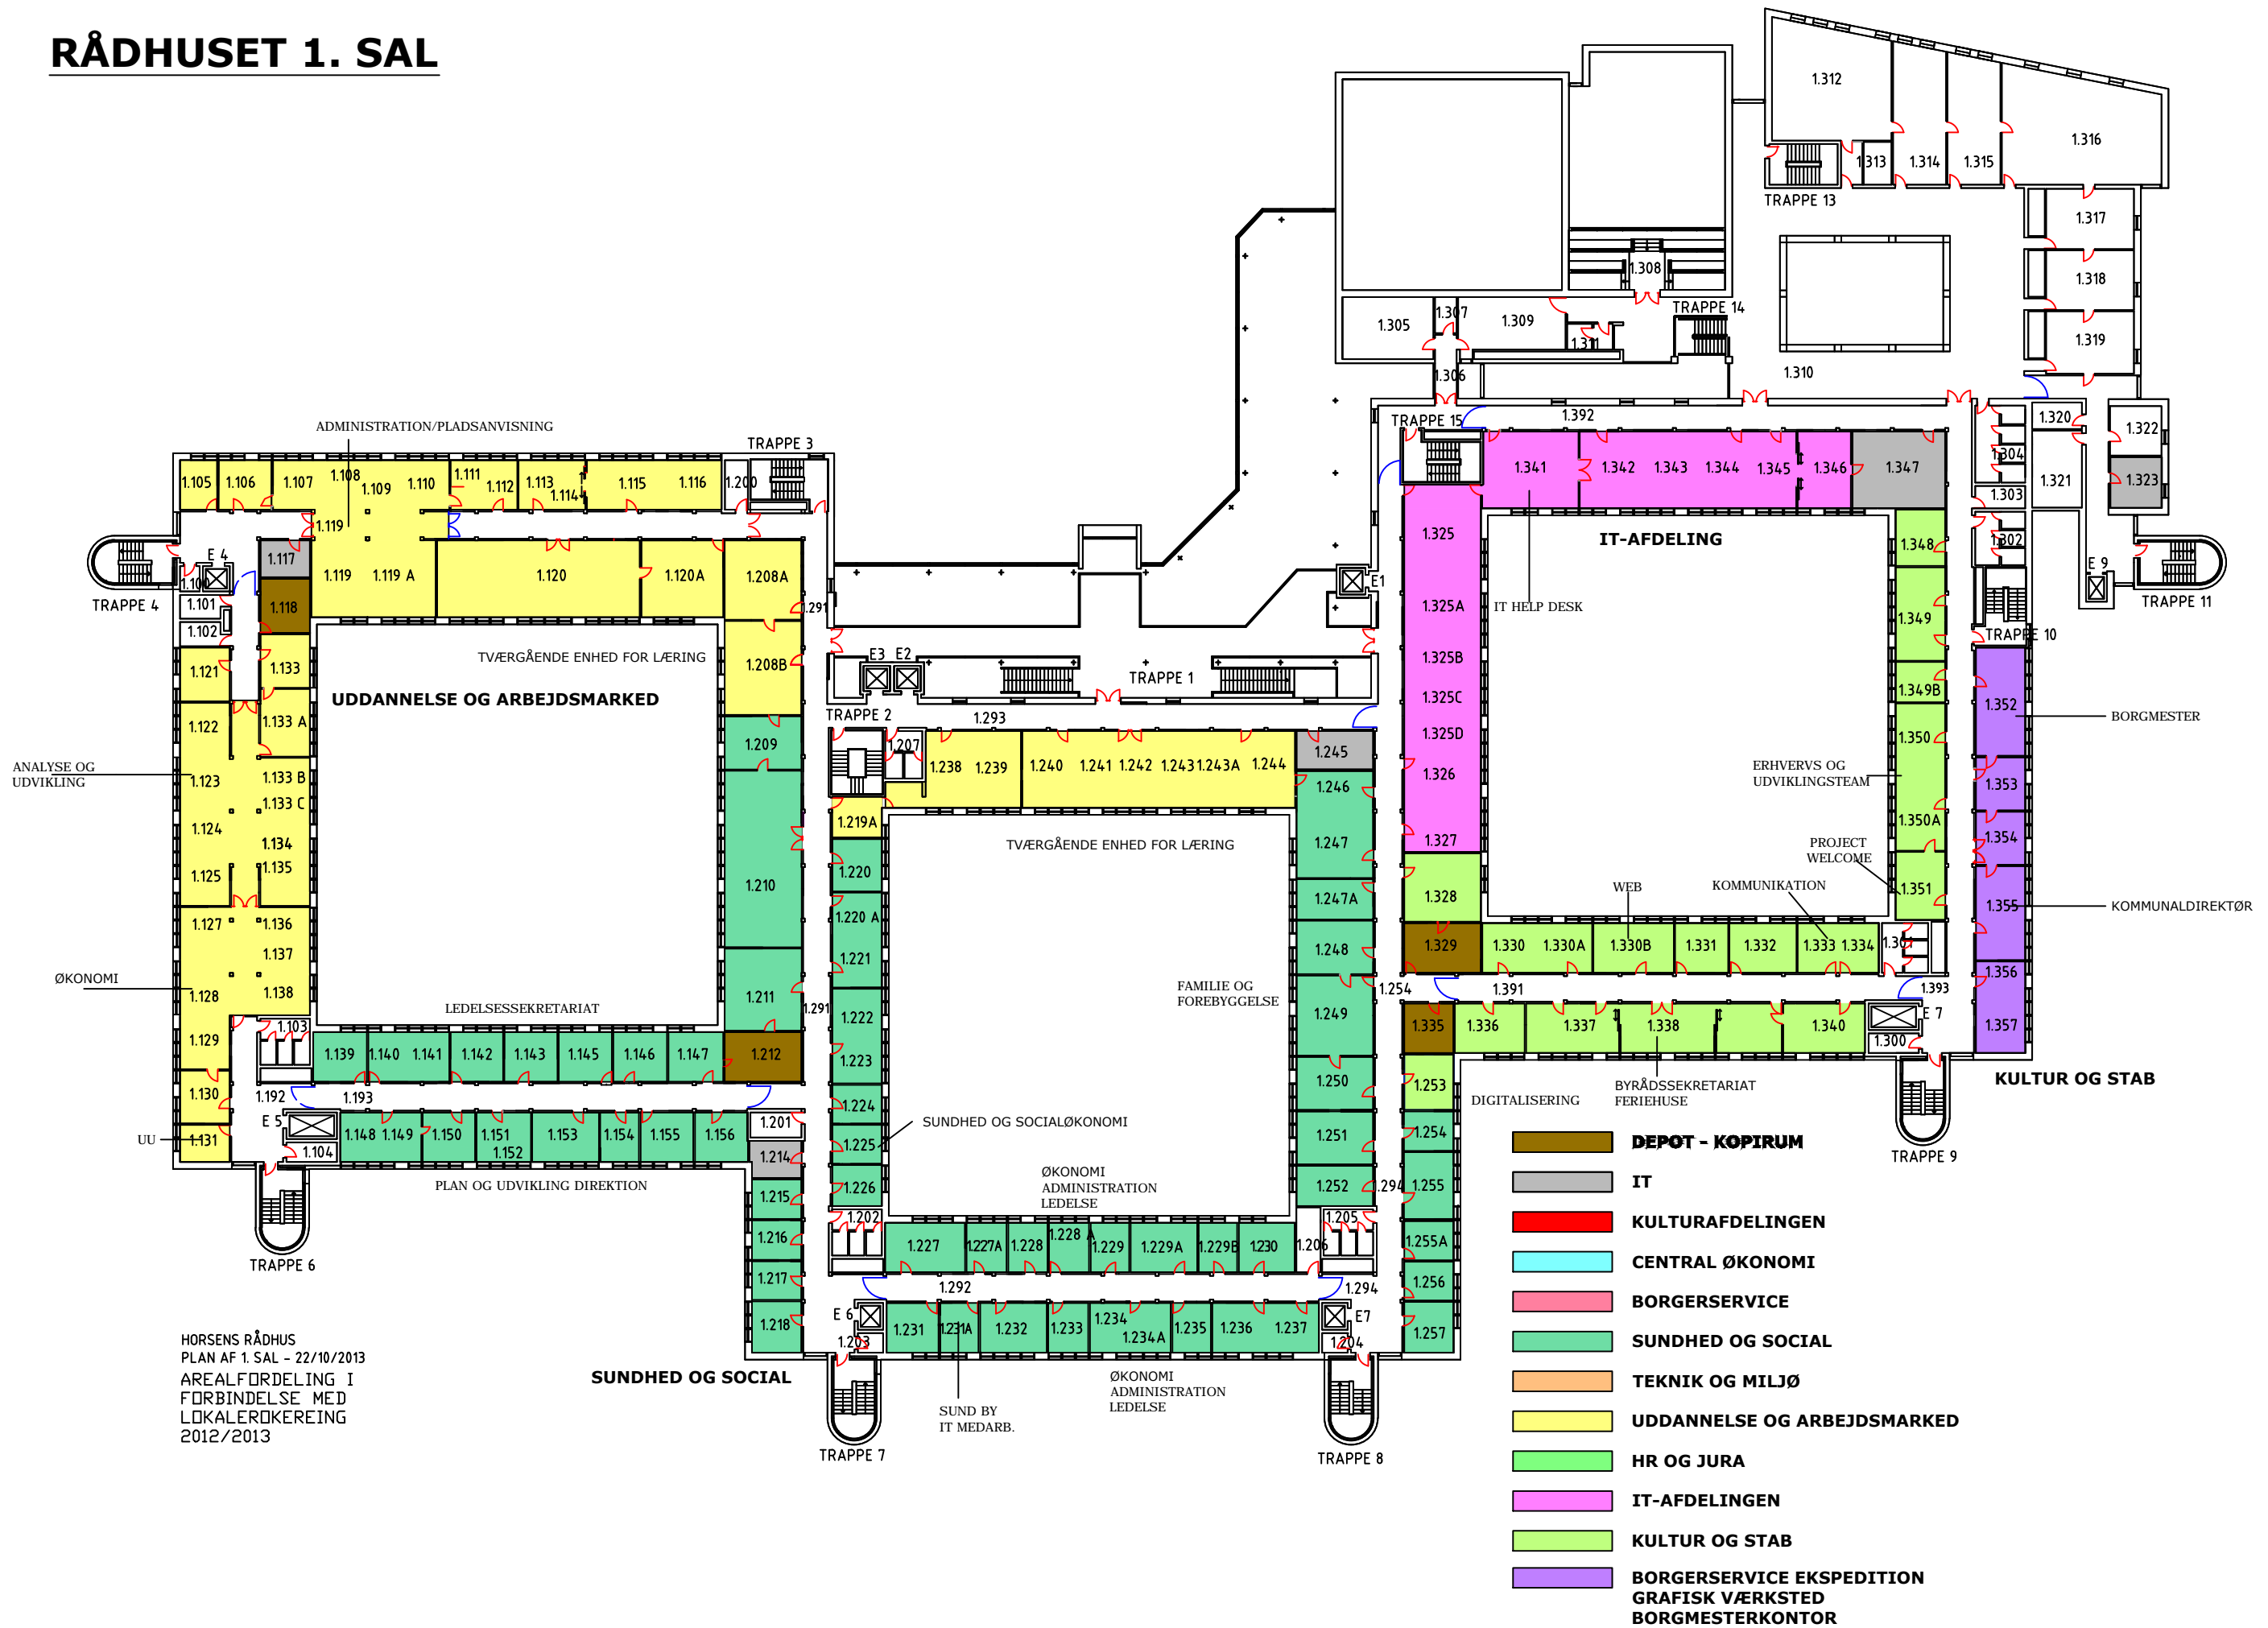

RÅDHUSET STUEN

HORSSENS RÅDHUS
STUEPLAN - 22/10/2013
REV. 21/10/2013
AREAL FORDELING I
FORBINDELSE MED
LOKALE ROKERING 2012/2013

RÅDHUSET 1. SAL

HORSENS RÅDHUS
 PLAN AF 1. SAL - 22/10/2013
 AREALFØRDELING I
 FORBINDELSE MED
 LOKALERØKEREING
 2012/2013

RÅDHUSET 2. SAL

HORSENS RÅDHUS
 PLAN AF 2. SAL - REVIDERET 22/10/2013
 AREALFØRDELING I
 FORBINDELSE MED
 LOKALERØKEREING 2012/2013